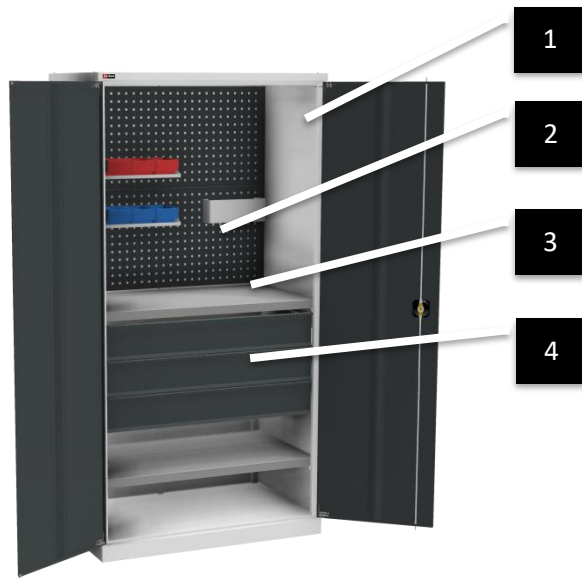

Позиция 4 – ВЛ-052-07 Шкаф инструментальный (набор)

Пример наполнения пл. тарой

* В наличии Перегородки в ширину и в глубину ящика разной высоты (для всех типов и высот).

Позиция	Наименование		Артикул	Кол-во шт. в наборе	
1.	ВЛ-052 Шкаф инструментальный (7038/7016)		12.0072-103	1 шт.	
2.	ВЛ-05 Экран		12.0075-012	2 шт.	
Аксессуары навесные на экран на выбор	Держатель для ключей		19.0002-011	установка на зацепах на перфо экран	
	Держатель для отверток		19.0003-011		
	Держатель для полотенец		19.0004-011		
	Крючок навесной на экран (5 шт.)		19.0008-100		
	Крючок навесной на экран с уклоном (5 шт.)		19.0009-100		
	Крючок навесной на экран с пружиной d16 (5 шт.)		19.0010-100		
	Крючок навесной на экран с пружиной d19 (5 шт.)		19.0020-100		
	Крючок навесной на экран с пружиной d25 (5 шт.)		19.0011-100		
	Лоток навесной на экран		19.0013-011		
	Лоток навесной на экран А4		19.0014-011		
	Полка навесная на экран		19.0015-011		
	Полка навесная на экран А4		19.0016-011		
	Полка навесная на экран под папку		19.0017-011		
3.	ВЛ-05 Полка цинк		12.0074-100	2 шт.	
На полки хорошо встаёт пластиковая тара всех размеров!	Ящик пласт. Б	Красный		5 / 10 шт. на полку	
		Синий			
	Ящик пласт. А	Красный		4 шт. на полку	
		Синий			
	Ящик Italia	красный		4 шт. на полку	
		сини			
Ящик RL-KLT 6147 серый 594x396x147,5		18.2051-093			
Ящик RL-KLT 6280 серый 594x396x280		18.2052-093			
4.	ВЛ-05 Ящик		12.0073-012	3 шт.	
Ящики можно укомплектовать на выбор	Лоток пластм. 75x 75 Комплект-01 (36шт.)		19.0031-091	В ящик входит 2 компл.	
	Лоток пластм. 75x150 Комплект-01 (18шт.)		19.0033-091		
	Лоток пластм. 150x150 Комплект-01 (9шт.)		19.0035-091		
	Лоток пластм. Микс Комплект-01		19.0044-091		
	Лоток пластм. d33 Комплект-01 (9шт.)		19.0038-091		
	Лоток пластм. d45 Комплект-01 (9шт.)		19.0040-091		
	Лоток пластм. d70 Комплект-01 (9шт.)		19.0042-091		
	Лоток пластм. d-Микс Комплект-01		19.0037-091		
	Коврик-03/05		19.0023-000		1 шт. в ящик
	Перегородки металлические в ширину/глубину		19.00**-100	наборы *