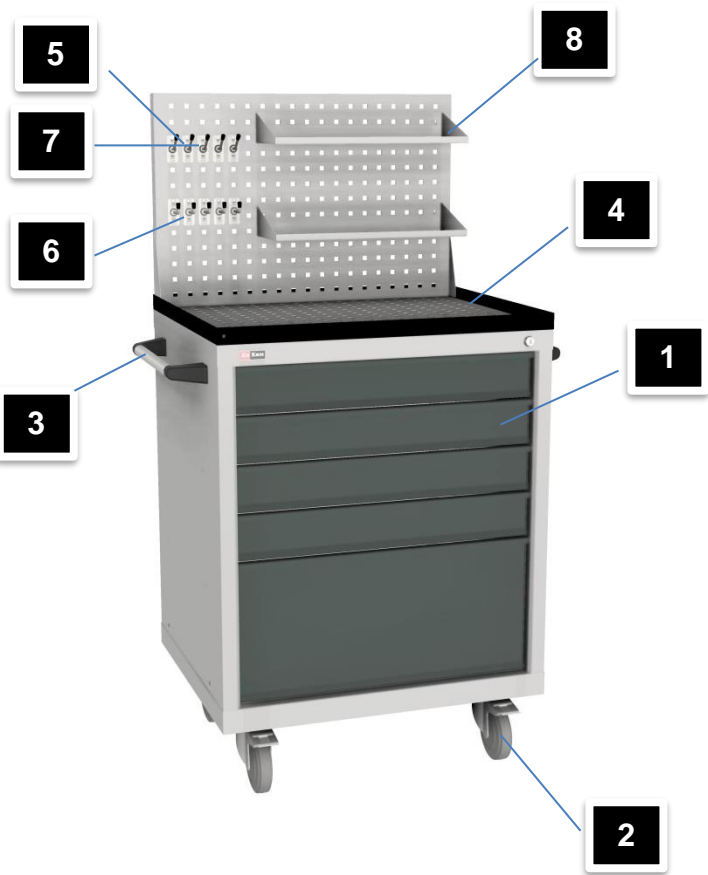

Позиция 1 – ВЛ-025 Тумба инструментальная (набор)

* В наличии Перегородки в ширину и в глубину ящика разной высоты (для всех типов и высот).

ВЛ-025 Тумба инструментальная (набор)				
Позиция	Наименование	Артикул	Кол-во шт. в наборе	
1.	ВЛ-025 Тумба инструментальная (7038/7016)	12.0056-103	1 шт.	
Ящики тумбы можно укомплектовать на выбор	Лоток пластм. 75x 75 Комплект-07 (64шт.)	19.0032-091	в один ящик входит 1 компл.	
	Лоток пластм. 75x150 Комплект-07 (32шт.)	19.0034-091		
	Лоток пластм. 150x150 Комплект-07 (16шт.)	19.0036-091		
	Лоток пластм. d33 Комплект-07 (16шт.)	19.0039-091		
	Лоток пластм. d45 Комплект-07 (16шт.)	19.0041-091		
	Лоток пластм. d70 Комплект-07 (16шт.)	19.0043-091		
	Коврик-02	19.0022-000	1 шт.в ящик	
	Перегородка в глубину d27h100 (10шт.)	19.0051-100	Для ящика высотой 100 мм *	
	Перегородка в ширину w12h100 (10шт.)	19.0063-100		
	Перегородка в ширину w18h100 (10шт.)	19.0069-100		
	Перегородка в ширину w27h100 (10шт.)	19.0075-100		
	Перегородка в ширину w6h100 (10шт.)	19.0081-100		
	Перегородка в ширину w9h100 (10шт.)	19.0087-100		
	2.	ВЛ Комплект колес	12.0041-310	1 шт.
3.	Ручка боковая-01/02/03	10.0053-000	2 шт.	
4.	Лоток-02	10.0033-017	1 шт.	
5.	Экран на лоток - 02/07	10.0046-011	1 шт.	
Аксессуары навесные на экран на выбор	Держатель для ключей	19.0002-011	установка на зацепах на перфо экран	
	Держатель для отверток	19.0003-011		
	Держатель для полотенец	19.0004-011		
	Крючок навесной на экран с пружиной d16 (5 шт.)	19.0010-100		
	Крючок навесной на экран с пружиной d19 (5 шт.)	19.0020-100		
	Крючок навесной на экран с пружиной d25 (5 шт.)	19.0011-100		
	Лоток навесной на экран	19.0013-011		
	Лоток навесной на экран А4	19.0014-011		
	Полка навесная на экран А4	19.0016-011		
Полка навесная на экран под папку	19.0017-011			
Аксессуары на экран (в комплекте)				
6.	Крючок навесной на экран (5 шт.)	19.0008-100	1 компл.	
7.	Крючок навесной на экран с уклоном (5 шт.)	19.0009-100	1 компл.	
8.	Полка навесная на экран	19.0015-011	2 шт.