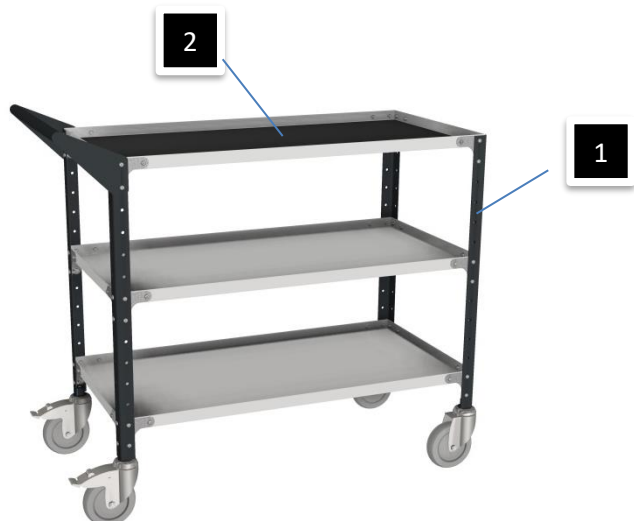

Позиция 2 – ВЛТ-030 Тележка грузовая

Пример наполнения пл. тарой

Позиция	Наименование	Артикул	Кол-во шт. в наборе	
1.	ВЛТ-030 Тележка грузовая (7038/7016)	12.0130-103	1 шт.	
2.	Коврик-03/05	19.0023-000	1 шт.	
На полки тележки хорошо встаёт пластиковая тара	Лоток пластм. 75x 75 Комплект-01 (36шт.)	19.0031-091	На полку входит 2 компл.	
	Лоток пластм. 75x150 Комплект-01 (18шт.)	19.0033-091		
	Лоток пластм. 150x150 Комплект-01 (9шт.)	19.0035-091		
	Лоток пластм. Микс Комплект-01	19.0044-091		
	Лоток пластм. d33 Комплект-01 (9шт.)	19.0038-091		
	Лоток пластм. d45 Комплект-01 (9шт.)	19.0040-091		
	Лоток пластм. d70 Комплект-01 (9шт.)	19.0042-091		
	Лоток пластм. d-Микс Комплект-01	19.0037-091		
	Коврик-03/05	19.0023-000	1 шт. на полку	
	Ящик пласт. Б 400x 92x100	Красный	18.2013-091	9 шт. на полку
		Синий	18.2013-092	
	Ящик пласт. Б 400x185x100	Красный	18.2014-091	4 шт. на полку
		Синий	18.2014-092	
	Ящик пласт. А 400x230x150	Красный	18.2002-091	4 шт. на полку
Синий		18.2002-092		
Ящик Italia5000 400x230x200 PP 5004	красный	18.2035-091	4 шт. на полку	
	сини	18.2035-092