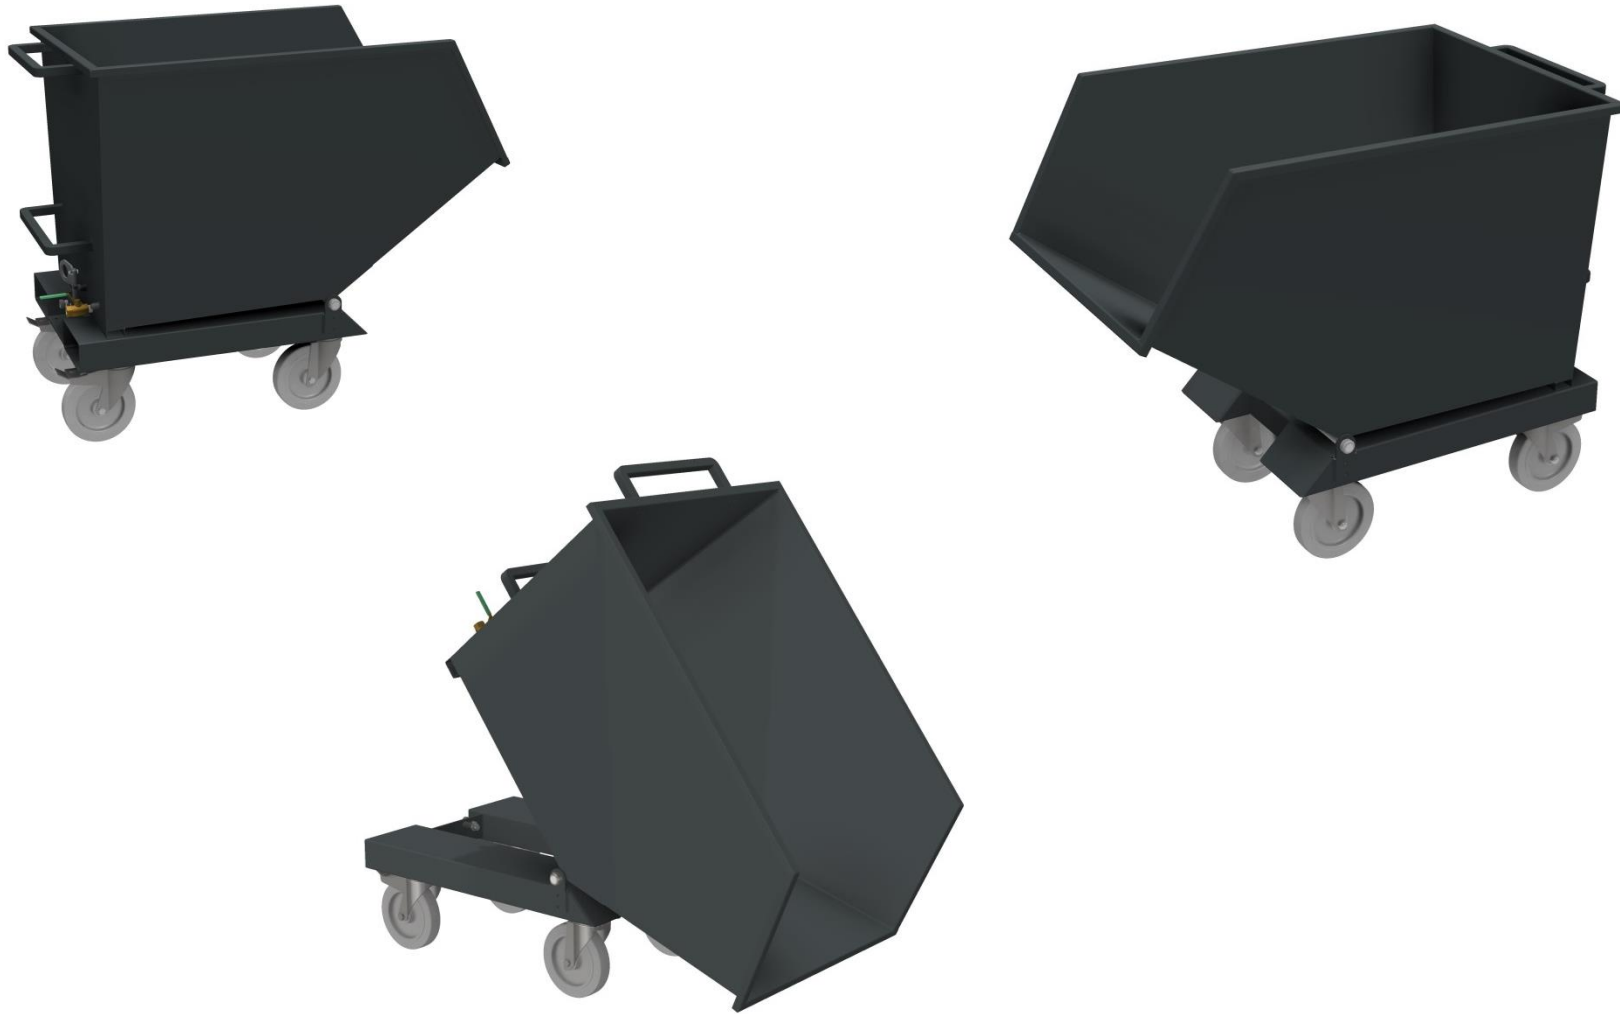

## Позиция 2 – ВЛТ-030 Тележка грузовая

Пример наполнения пл. тарой

Позиция	Наименование	Артикул	Кол-во шт. в наборе	
1.	ВЛТ-030 Тележка грузовая (7038/7016)	12.0130-103	1 шт.	
2.	Коврик-03/05	19.0023-000	1 шт.	
На полки тележки хорошо встаёт пластиковая тара	Лоток пластм. 75x 75 Комплект-01 (36шт.)	19.0031-091	На полку входит 2 компл.	
	Лоток пластм. 75x150 Комплект-01 (18шт.)	19.0033-091		
	Лоток пластм. 150x150 Комплект-01 (9шт.)	19.0035-091		
	Лоток пластм. Микс Комплект-01	19.0044-091		
	Лоток пластм. d33 Комплект-01 (9шт.)	19.0038-091		
	Лоток пластм. d45 Комплект-01 (9шт.)	19.0040-091		
	Лоток пластм. d70 Комплект-01 (9шт.)	19.0042-091		
	Лоток пластм. d-Микс Комплект-01	19.0037-091		
	Коврик-03/05	19.0023-000	1 шт. на полку	
	Ящик пласт. Б 400x 92x100	Красный	18.2013-091	9 шт. на полку
		Синий	18.2013-092	
	Ящик пласт. Б 400x185x100	Красный	18.2014-091	4 шт. на полку
		Синий	18.2014-092	
	Ящик пласт. А 400x230x150	Красный	18.2002-091	4 шт. на полку
Синий		18.2002-092		
Ящик Italia5000 400x230x200 PP 5004	красный	18.2035-091	4 шт. на полку	
	сини	18.2035-092		

**Позиция 3 – Контейнер для стружки 450 л (артикул 18.1502-012)**

Сварной корпус, надёжная конструкция, изготовлен из металла толщиной от 2,0 до 6,0 мм. Имеется спусковой клапан с сетчатым фильтром для отделения жидкости от твёрдых частиц. Надёжные поворотные колёса TENTE диаметром 200 мм, два имеют тормоз. Объёмом 450 литров.