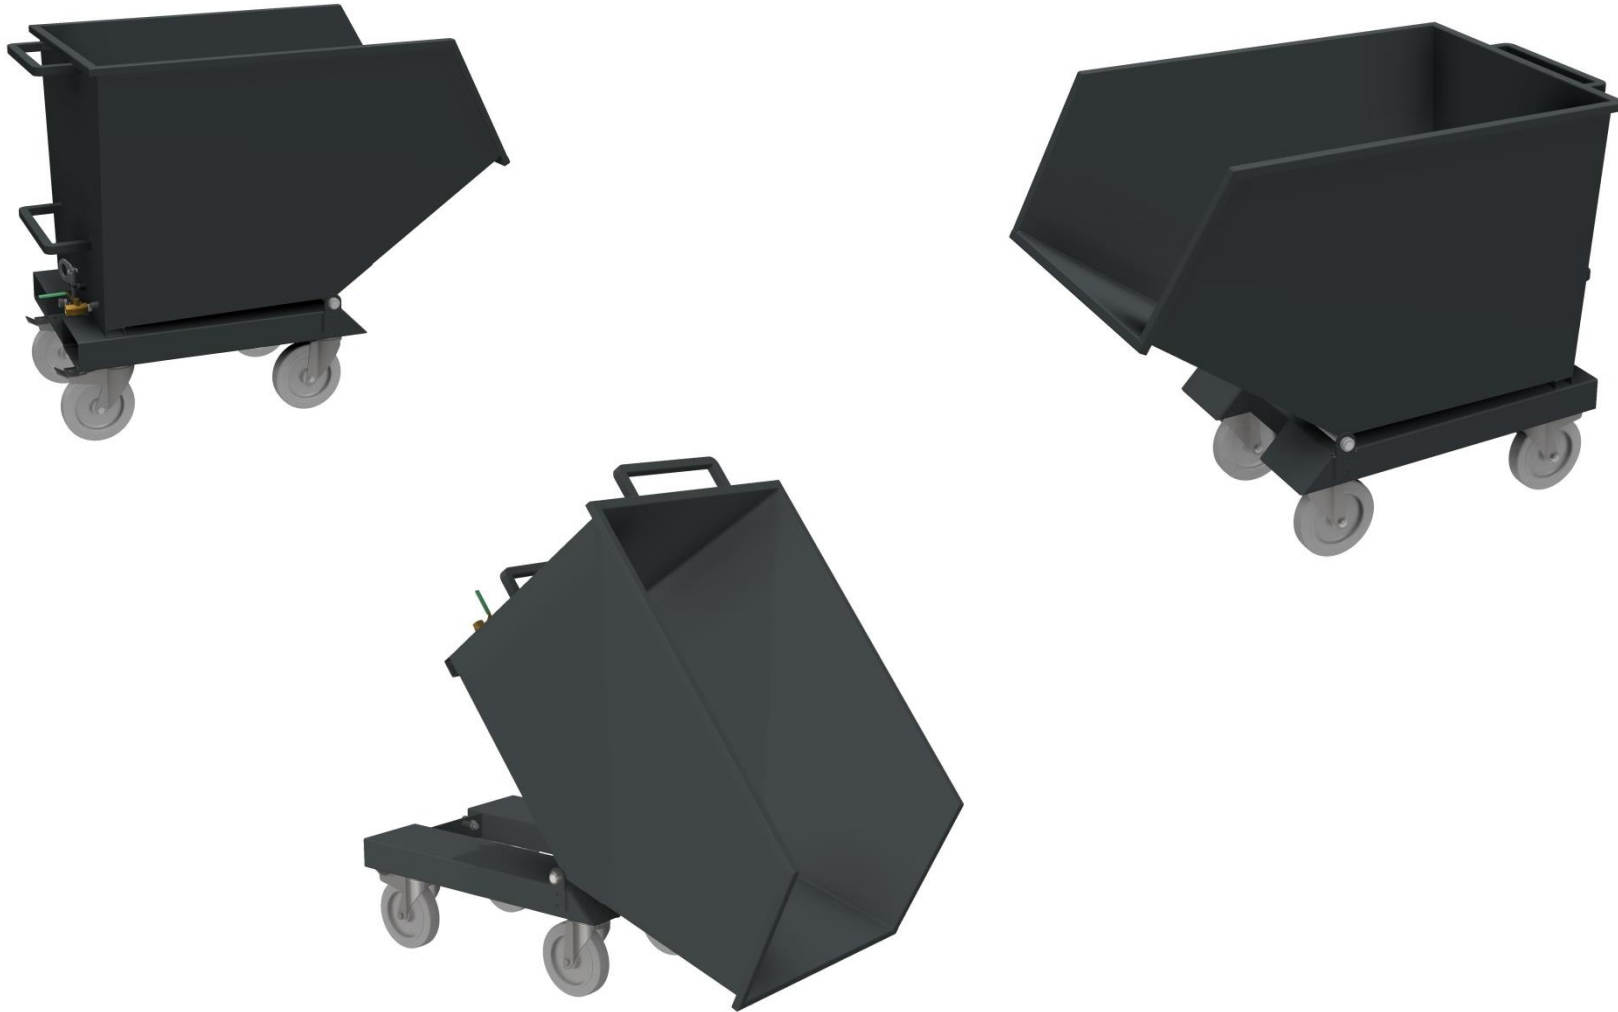

## Серия ВЛ для фрезерного станка

Позиция 1 – ВЛ-052-07 Шкаф инструментальный (набор)

Пример наполнения пл. тарой

\* В наличии Перегородки в ширину и в глубину ящика разной высоты (для всех типов и высот).

**Позиция 2 – Контейнер для стружки 450 л (артикул 18.1502-012)**

Сварной корпус, надёжная конструкция, изготовлен из металла толщиной от 2,0 до 6,0 мм. Имеется спусковой клапан с сетчатым фильтром для отделения жидкости от твёрдых частиц. Надёжные поворотные колёса TENTE диаметром 200 мм, два имеют тормоз. Объёмом 450 литров.