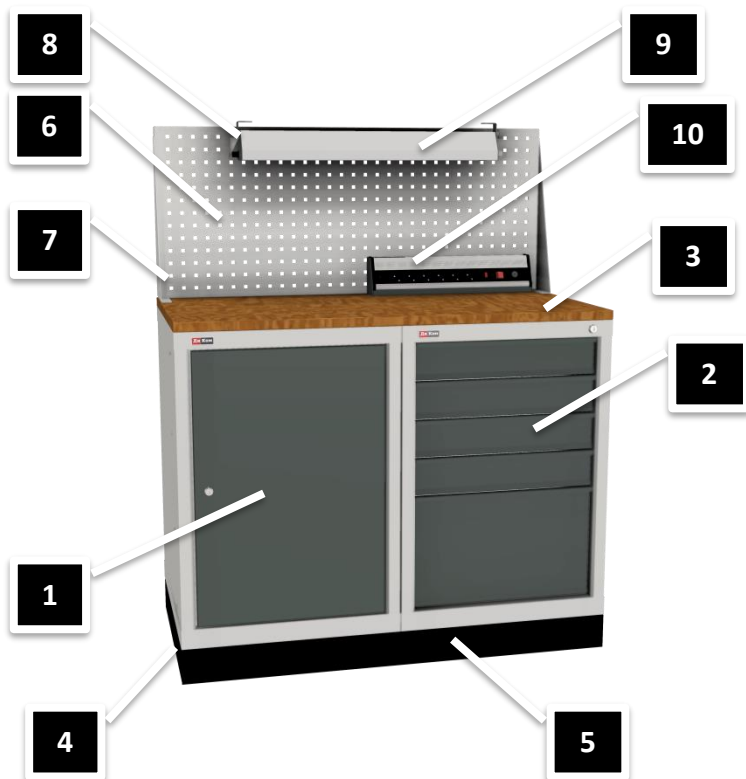

Позиция 5 – ВЛ-14 Тумба-верстак

* В наличии Перегородки в ширину и в глубину ящика разной высоты (для всех типов и высот).

Позиция	Наименование	Артикул	Кол-во шт. в наборе	
1.	ВЛ-010 Тумба инструментальная (7038/7016)	12.0052-103	1 шт.	
2.	ВЛ-015 Тумба инструментальная (7038/7016)	12.0054-103	1 шт.	
Ящики можно укомплектовать на выбор	Лоток пластм. 75x 75 Комплект-01 (36шт.)	19.0031-091	В ящик входит 1 компл.	
	Лоток пластм. 75x150 Комплект-01 (18шт.)	19.0033-091		
	Лоток пластм. 150x150 Комплект-01 (9шт.)	19.0035-091		
	Лоток пластм. Микс Комплект-01	19.0044-091		
	Лоток пластм. d33 Комплект-01 (9шт.)	19.0038-091		
	Лоток пластм. d45 Комплект-01 (9шт.)	19.0040-091		
	Лоток пластм. d70 Комплект-01 (9шт.)	19.0042-091		
	Лоток пластм. d-Микс Комплект-01	19.0037-091		
	Коврик-01	19.0021-000		
	Перегородка в глубину d27h100 (10шт.)	19.0051-100		Для ящика высотой 100 мм *
	Перегородка в ширину w12h100 (10шт.)	19.0063-100		
	Перегородка в ширину w18h100 (10шт.)	19.0069-100		
	Перегородка в ширину w27h100 (10шт.)	19.0075-100		
	Перегородка в ширину w6h100 (10шт.)	19.0081-100		
Перегородка в ширину w9h100 (10шт.)	19.0087-100			
3.	Столешница-01 х 2 Ф	10.0070-301	1 шт.	
4.	Подставка-01/02/03	10.0051-017	2 шт.	
5.	Цоколь-01/06	10.0151-017	2 шт.	
6.	Экран на лоток - 01 х 2	10.0049-011	1 шт.	
На экран можно установить широкий выбор аксессуаров навесных **				
7.	ВЛ Экран Комплект упоров	12.0031-011	1 шт.	
8.	Кронштейн крепления светильника 700 на перфопанель	19.0006-030	1 шт.	
9.	Светильник светодиодный ДиКом 30.01.700	10.0091-000	1 шт.	
10.	Электропанель на экран	10.0110-031	1 шт.