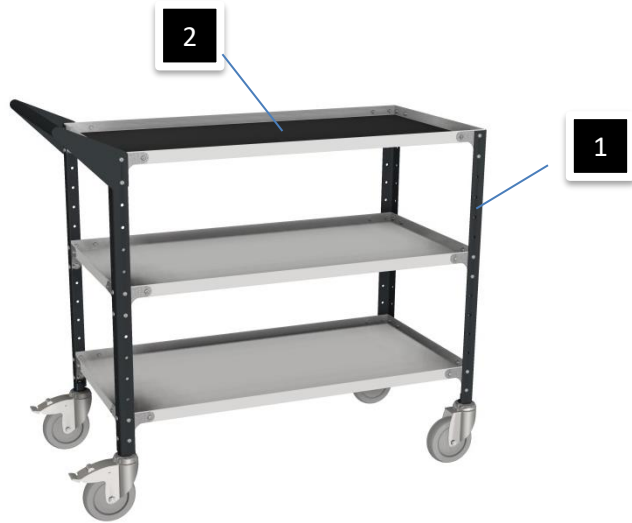

Позиция 3 – ВЛТ-030 Тележка грузовая

Пример наполнения пл. тарой

Позиция	Наименование	Артикул	Кол-во шт. в наборе	
1.	ВЛТ-030 Тележка грузовая (7038/7016)	12.0130-103	1 шт.	
2.	Коврик-03/05	19.0023-000	1 шт.	
На полки тележки хорошо встаёт пластиковая тара	Лоток пластм. 75x 75 Комплект-01 (36шт.)	19.0031-091	На полку входит по 2 компл.	
	Лоток пластм. 75x150 Комплект-01 (18шт.)	19.0033-091		
	Лоток пластм. 150x150 Комплект-01 (9шт.)	19.0035-091		
	Лоток пластм. Микс Комплект-01	19.0044-091		
	Лоток пластм. d33 Комплект-01 (9шт.)	19.0038-091		
	Лоток пластм. d45 Комплект-01 (9шт.)	19.0040-091		
	Лоток пластм. d70 Комплект-01 (9шт.)	19.0042-091		
	Лоток пластм. d-Микс Комплект-01	19.0037-091		
	Коврик-03/05	19.0023-000	1 шт. на полку	
	Ящик пласт. Б 400x 92x100	Красный	18.2013-091	9 шт. на полку
		Синий	18.2013-092	
	Ящик пласт. Б 400x185x100	Красный	18.2014-091	4 шт. на полку
		Синий	18.2014-092	
	Ящик пласт. А 400x230x150	Красный	18.2002-091	4 шт. на полку
Синий		18.2002-092		
Ящик Italia5000 400x230x200 PP 5004	красный	18.2035-091	4 шт. на полку	
	сини	18.2035-092