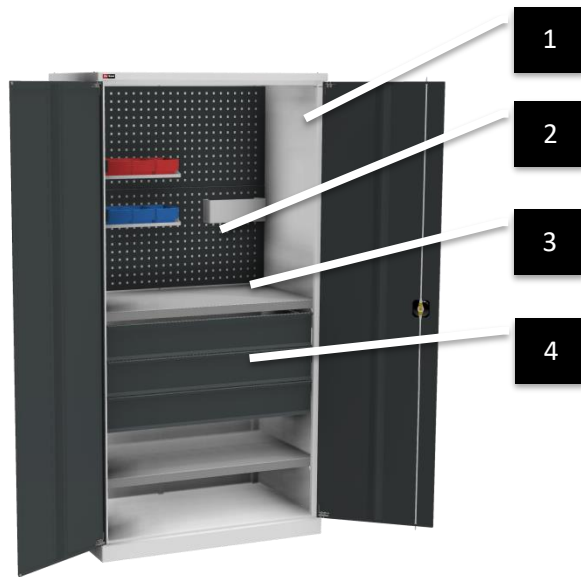

## Серия ВЛ для фрезерного станка

Позиция 1 – ВЛ-052-07 Шкаф инструментальный (набор)

Пример наполнения пл. тарой

\* В наличии Перегородки в ширину и в глубину ящика разной высоты (для всех типов и высот).

**Позиция 2 – Контейнер для стружки 450 л (артикул 18.1502-012)**

Сварной корпус, надёжная конструкция, изготовлен из металла толщиной от 2,0 до 6,0 мм. Имеется спусковой клапан с сетчатым фильтром для отделения жидкости от твёрдых частиц. Надёжные поворотные колёса TENTE диаметром 200 мм, два имеют тормоз. Объёмом 450 литров.